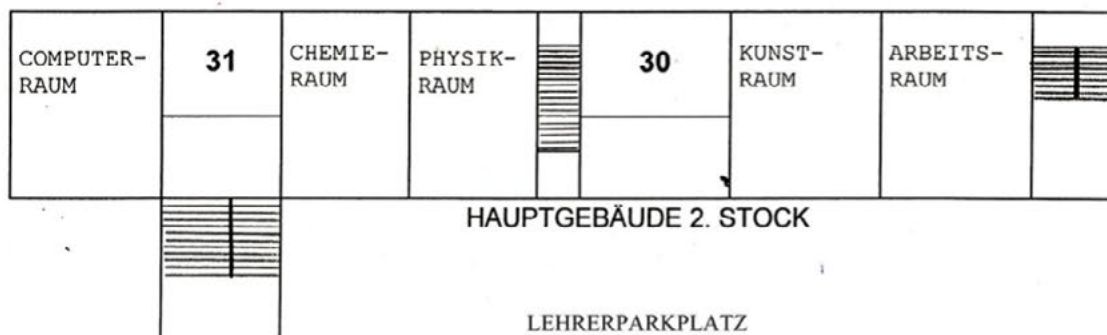

# Raumplan der Friedrich-Junge-Schule

↑ (SCHULTOR ZUR VIRCHOWSTR.) ↑

<= (BEREICH DER GRUNDSCHULE)

SPORTPLATZ

SCHULHOF

<= (HAUPTGEBÄUDE)

SPORTPLATZ

<= (LEHRERPARKPLATZ, ZUGANG LANGENBEKSTR.)