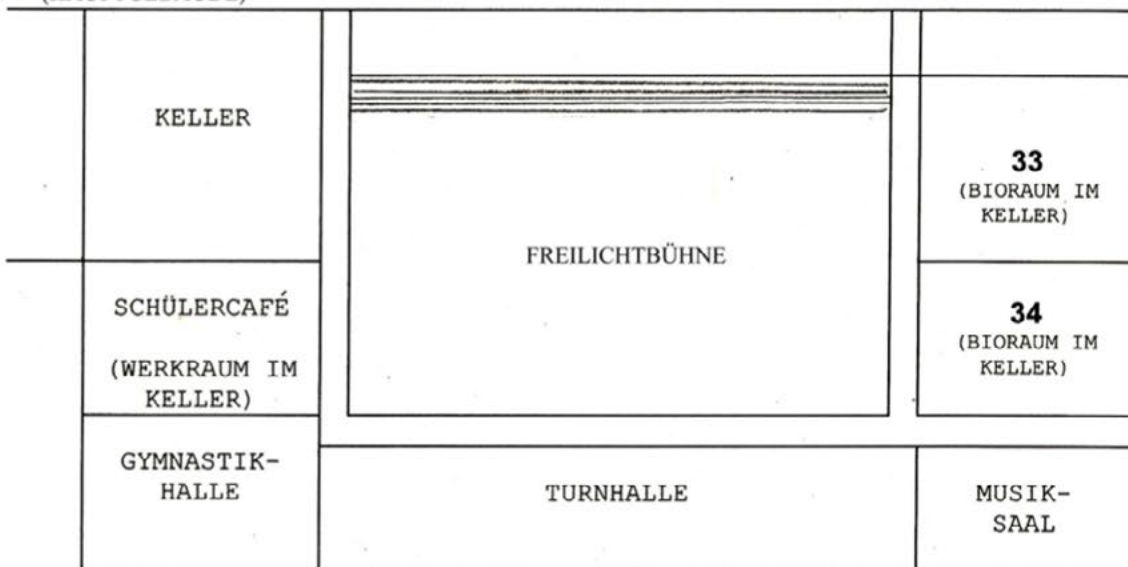

# Raumplan der Friedrich-Junge-Schule

↑ (SCHULTOR ZUR VIRCHOWSTR.) ↑

<= (BEREICH DER GRUNDSCHULE)

SPORTPLATZ

SCHULHOF

<= (HAUPTGEBÄUDE)

SPORTPLATZ

<= (LEHRERPARKPLATZ, ZUGANG LANGENBEKSTR.)