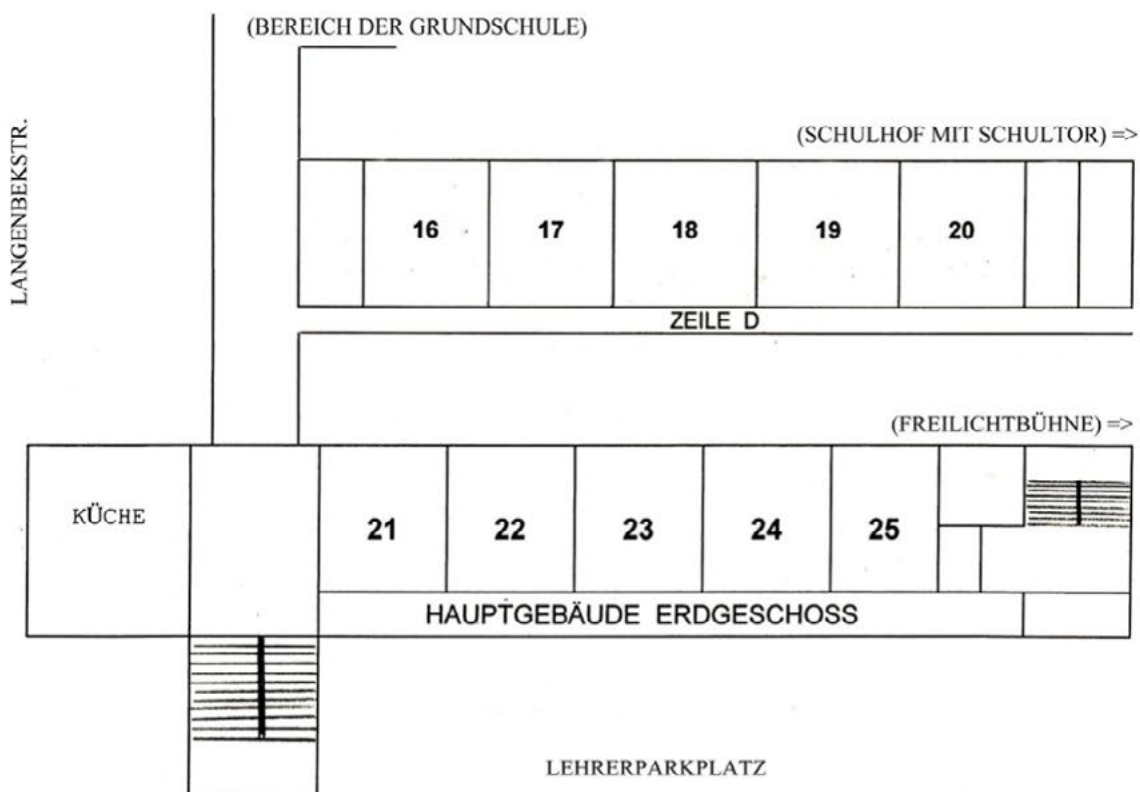

# Raumplan der Friedrich-Junge-Schule

↑ (SCHULTOR ZUR VIRCHOWSTR.) ↑

<= (BEREICH DER GRUNDSCHULE)

SPORTPLATZ

SCHULHOF

<= (HAUPTGEBÄUDE)

SPORTPLATZ

<= (LEHRERPARKPLATZ, ZUGANG LANGENBEKSTR.)